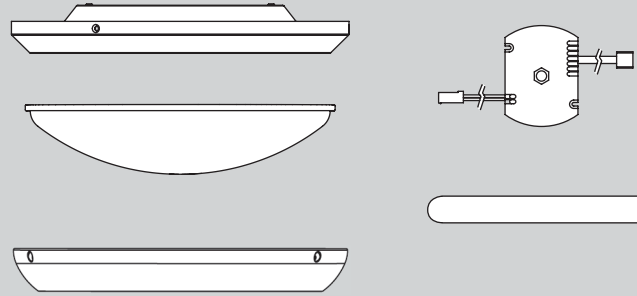

Empalme plástico

x 4

Empalme plástico

Piezas del ventilador

(no dibujadas a escala)

Conjunto del soporte de suspensión

de conjunto de paleta

Conjunto del interruptor

Lista de piezas

Nombre del ítem	No. del modelo	21627	21628
	No. del dibujo de ensamblaje	98988-01	98988-02
	Acabado	Níquel Pulido	Bronce Pulido
Nombre del ítem	Cantidad	No. de la pieza	No. de la pieza
Conjunto del brazo de suspensión	1	84050-01	84050-01
Campana	1	84005-01	84005-01
Conjunto del tubo de suspensión	1	63722-25	63722-25
Alojamiento, Parte superior	1	92542-01	92542-01
Conjunto del kit de luz	1	94245-01	94245-01
Globo / Pantalla	1	94246-01	94246-01
La Bombilla	1	85219-01	85219-01
Anillo decorativo del globo	1	94242-01	94242-01
Juego de paletas	1	76238-57	76238-58
Juego de herrajes	1	98988-00-860	98988-00-861
Arandela de opción del instalador			
Tornillo, 6-32x.500			
Tornillo, 8-32			
Tornillo de la campana			
Tornillo, de roseta de perfil bajo			
Tornillo para madera			
Tornillo de tope			
Arandela plana			
Tornillo, 6-32			
Tuerca para alambre			
Aislador de montaje			
Juego equilibrador	1	07570-01	07570-01
Lastre de la lámpara	1	87108-01	87108-01
Receptor del control remoto	1	87075-01	87075-01
Transmisor del control remoto	1	85095-03	85095-03
Soporte de control remoto	1	85093-01	85093-01